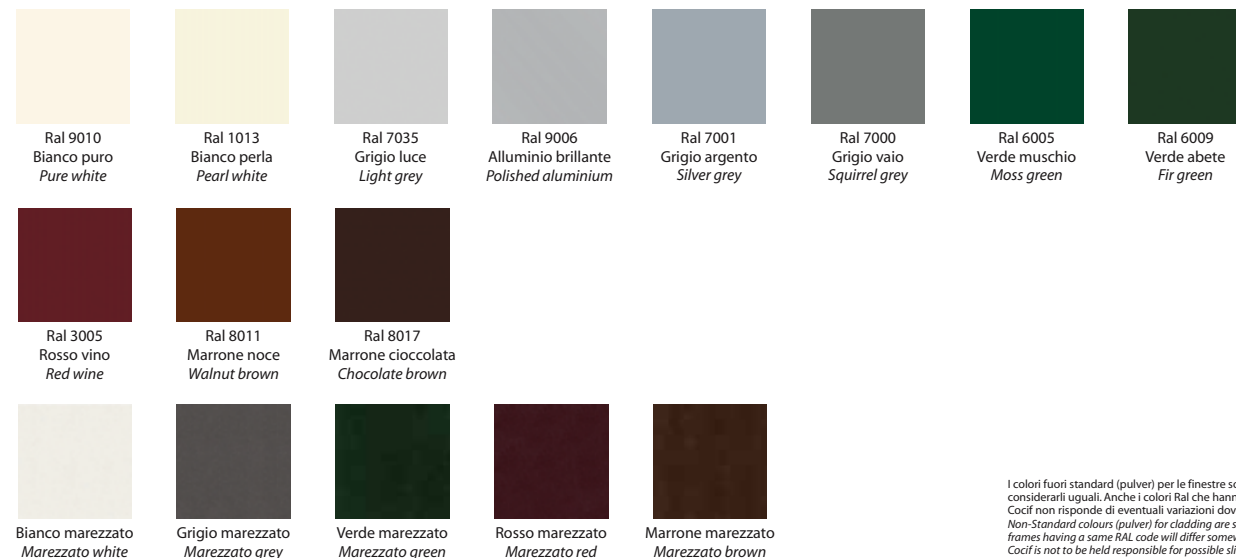

ALLUMINIO PERSIANE, SCURONI, SCURETTI PIEGHEVOLI E SCORREVOLI / ALUMINIUM LOUVERS, SHUTTERS, FOLDING SHUTTERS AND SLIDING