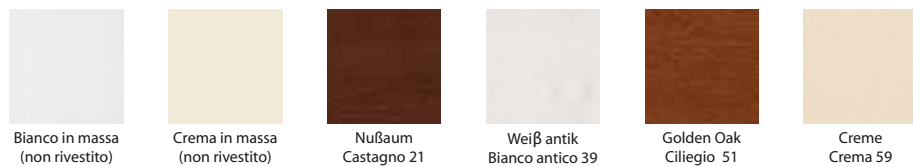

Rovere
Oak

Mogano
Mahogany

Mogano tinto noce
Walnut dyed mahogany

FINITURE FINESTRE / WINDOWS COLOUR

VERNICIATI OPACHI / DULL PAINTS

ESSENZE OPACHE / WOOD FINISHES

ALLUMINIO FINESTRE / ALUMINIUM WINDOWS

ALLUMINIO PERSIANE, SCURONI, SCURETTI PIEGHEVOLI E SCORREVOLI / ALUMINIUM LOUVERS, SHUTTERS, FOLDING SHUTTERS AND SLIDING

I colori fuori standard (pulver) per le finestre sono simili ai rispettivi colori metallizzati delle persiane, ma non possiamo considerarli uguali. Anche i colori Ral che hanno i medesimi riferimenti fra persiane e finestre non saranno mai uguali fra loro. Cocif non risponde di eventuali variazioni dovessero presentarsi rispetto ai presenti colori.
 Non-Standard colours (pulver) for cladding are similar to metallized colours for louvers, yet not exactly identical. Louvers and window frames having a same RAL code will differ somewhat from one another.
 Cocif is not to be held responsible for possible slight colour differences.

ALLUMINIO PERSIANE E SCURONI / ALUMINIUM LOUVERS & SHUTTERS

ALLUMINIO SCURETTI PIEGHEVOLI E SCORREVOLI / ALUMINIUM FOLDING SHUTTERS AND SLIDING

COLORI WINDOWS PVC / WINDOWS PVC COLORS

COLORI STANDARD / STANDARD COLORS